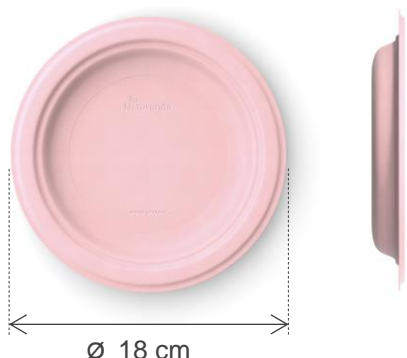

**Piatto Ecoparty tondo
in polpa di cellulosa**
Ø 18 cm / 50pz

LINEA ECO PARTY - ECODESIGN

Codice prodotto: N1850RP

Codice EAN: 8053853170347

Logo su prodotto: Naturanda[®] / Made in Italy

 MADE IN ITALY

CARATTERISTICHE PRODOTTO

Materiale: Polpa di cellulosa

Colore: Rosa Peonia

Dimensioni articolo mm: 180 Ø 21 h

Peso articolo: 8 gr

***Tolleranza:** +/- 5%

CARATTERISTICHE D'USO

Idoneo per cibi fino a 70° / 20 min.

Biodegradabile

IMBALLO

	CONFEZIONE	SCATOLA	PALLET
Tipologia	Film trasparente in poliolefina	Cartone Kraft bianco-avana	Legno
Contenuto	50 pezzi	24 Confezioni	20 scatole
Dimensioni mm	180 Ø 90 h	567X377X394h	800X1200X2100
Disposizione			4 Scatole di base X 5 Strati
Peso*	400 gr	10,4 kg	228 kg
Codice	8053853170347	18053853170344	SSCC